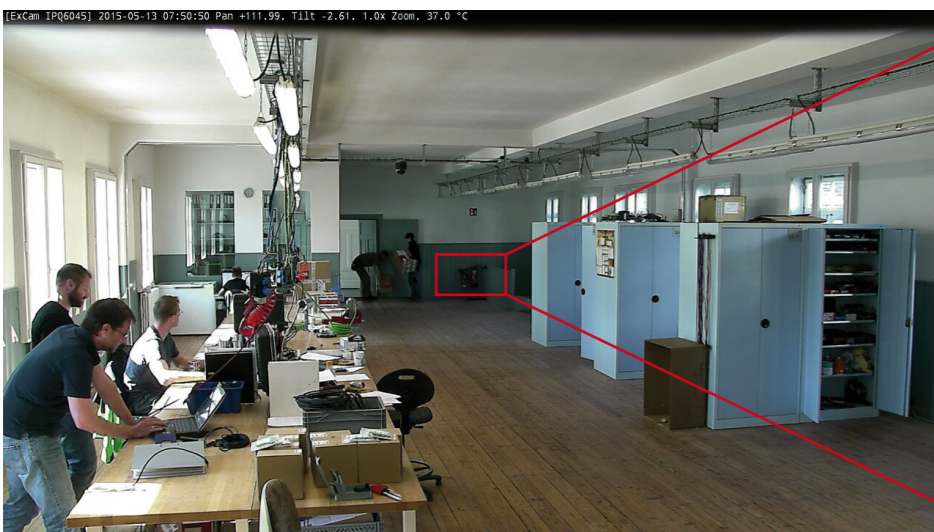

...ein Vergleich zu unterschiedlichen Domkuppelmaterialien für den Ex-Bereich

www.samcon.eu - Kamera & Kommunikationssysteme für den Ex-Bereich

1 x Zoom

20 x Zoom

40 x Zoom

Andere Hersteller
Polyester Dom
PAN/TILT/ZOOM Einheit

ExCam IPQ6045
LEXAN™ DOME
PAN/TILT/ZOOM Einheit

ExCam IPQ1755
Borosilikatglas
nur Zoom - kein PAN/TILT

40 x Zoom
wird nicht unterstützt