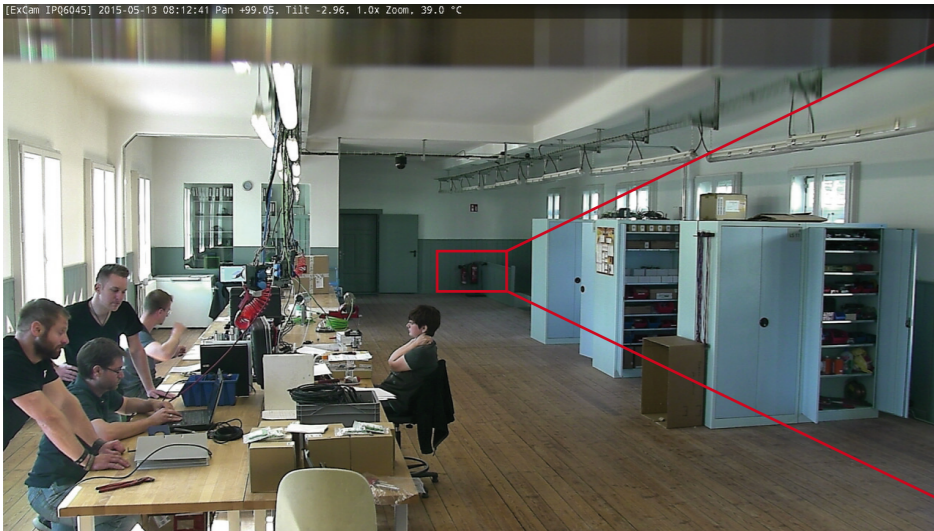

...ein Vergleich zu unterschiedlichen Domkuppelmaterialien für den Ex-Bereich

www.samcon.eu - Kamera & Kommunikationssysteme für den Ex-Bereich

1 x Zoom

20 x Zoom

40 x Zoom

Andere Hersteller
Polyester Dom
PAN/TILT/ZOOM Einheit

ExCam IPQ6045
LEXAN™ DOME
PAN/TILT/ZOOM Einheit

ExCam IPQ1755
Borosilikatglas
nur Zoom - kein PAN/TILT

40 x Zoom
wird nicht unterstützt