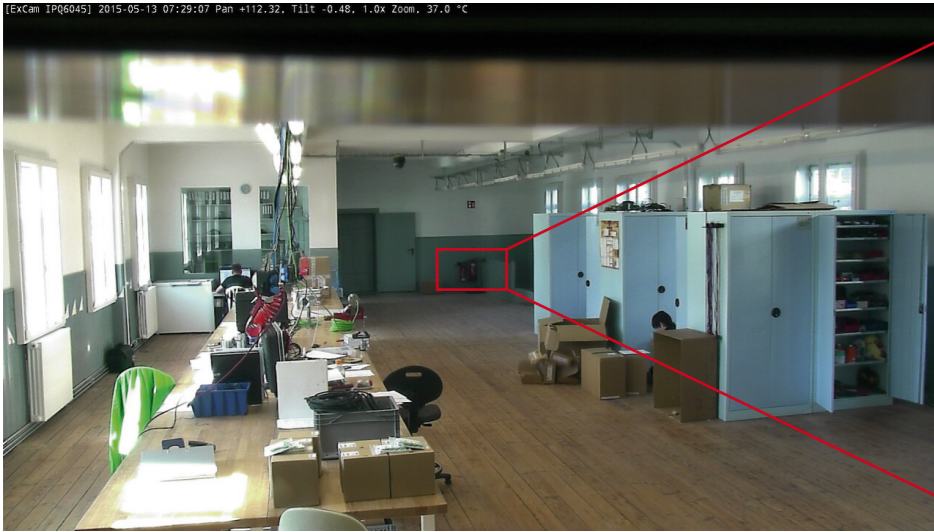

...ein Vergleich zu unterschiedlichen Domkuppelmaterialien für den Ex-Bereich

www.samcon.eu - Kamera & Kommunikationssysteme für den Ex-Bereich

1 x Zoom

20 x Zoom

40 x Zoom

Andere Hersteller
Polyester Dom
PAN/TILT/ZOOM Einheit

ExCam IPQ6045
LEXAN™ DOME
PAN/TILT/ZOOM Einheit

ExCam IPQ1755
Borosilikatglas
nur Zoom - kein PAN/TILT

40 x Zoom
wird nicht unterstützt