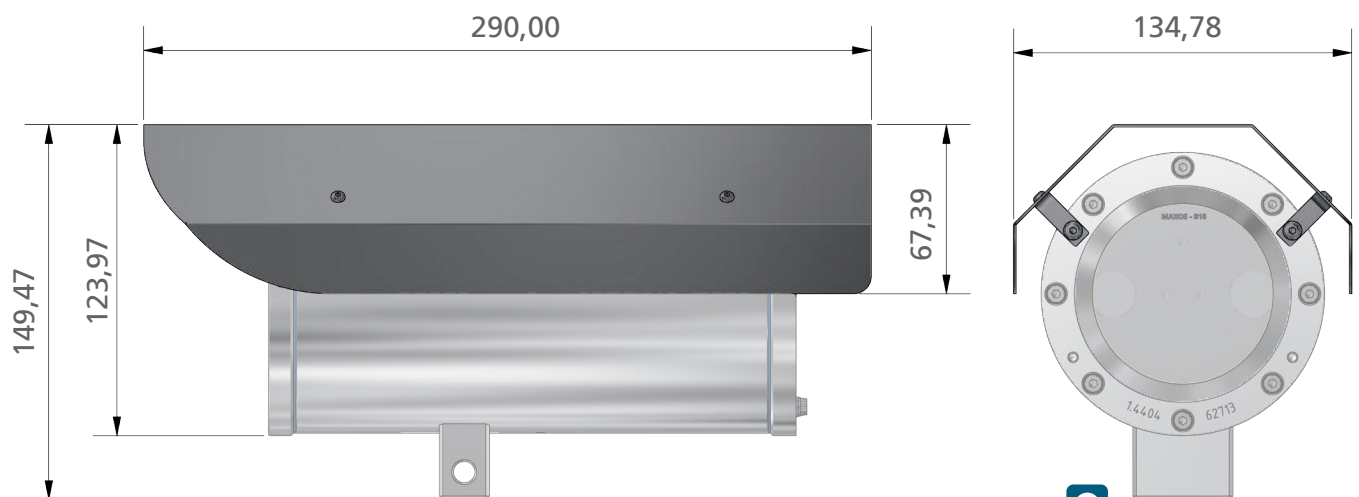

Wetterschutzdach WPR-VA2.1

Datenblatt.

Funktions Highlights.

Kompatibel

mit allen Kameras der ExCam Serie mit dem Modellschlüssel T08-VA2.1.

Daten.

Mechanische Eigenschaften

Material: Edelstahl AISI 316L/1.4404

Gewicht: 0,5 kg

Größe: BxHxT 134,78x67,39x290

Lieferumfang

Wetterschutzdach inklusive
-2 Halterungen
-Schrauben
-Montageanleitung

Abmessungen [mm].

* = Abbildung zeigt Wetterschutzdach montiert auf einer Kamera. Kamera nicht enthalten.