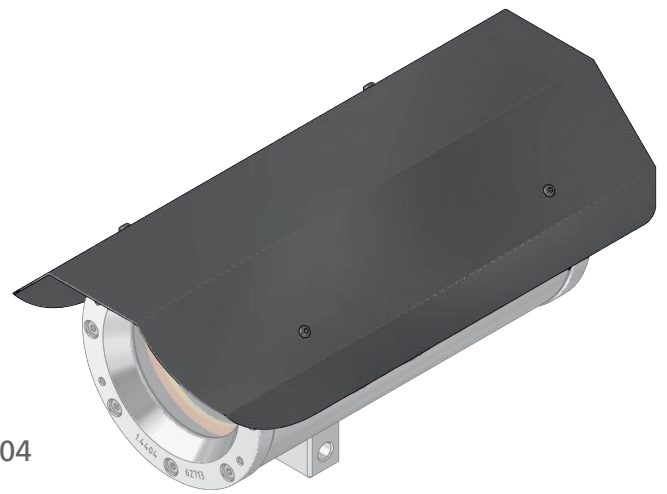

Wetterschutzdach WPR-VA2.1

Datenblatt.

Funktions Highlights.

Kompatibel

mit allen Kameras der ExCam Serie mit dem Modellschlüssel T08-VA2.1.

Daten.

Mechanische Eigenschaften

Material: Edelstahl AISI 316L/1.4404

Gewicht: 0,5 kg

Größe: BxHxT 134,78x67,39x290

Lieferumfang

Wetterschutzdach inklusive
-2 Halterungen
-Schrauben
-Montageanleitung

Abmessungen [mm].

* = Abbildung zeigt Wetterschutzdach montiert auf einer Kamera. Kamera nicht enthalten.